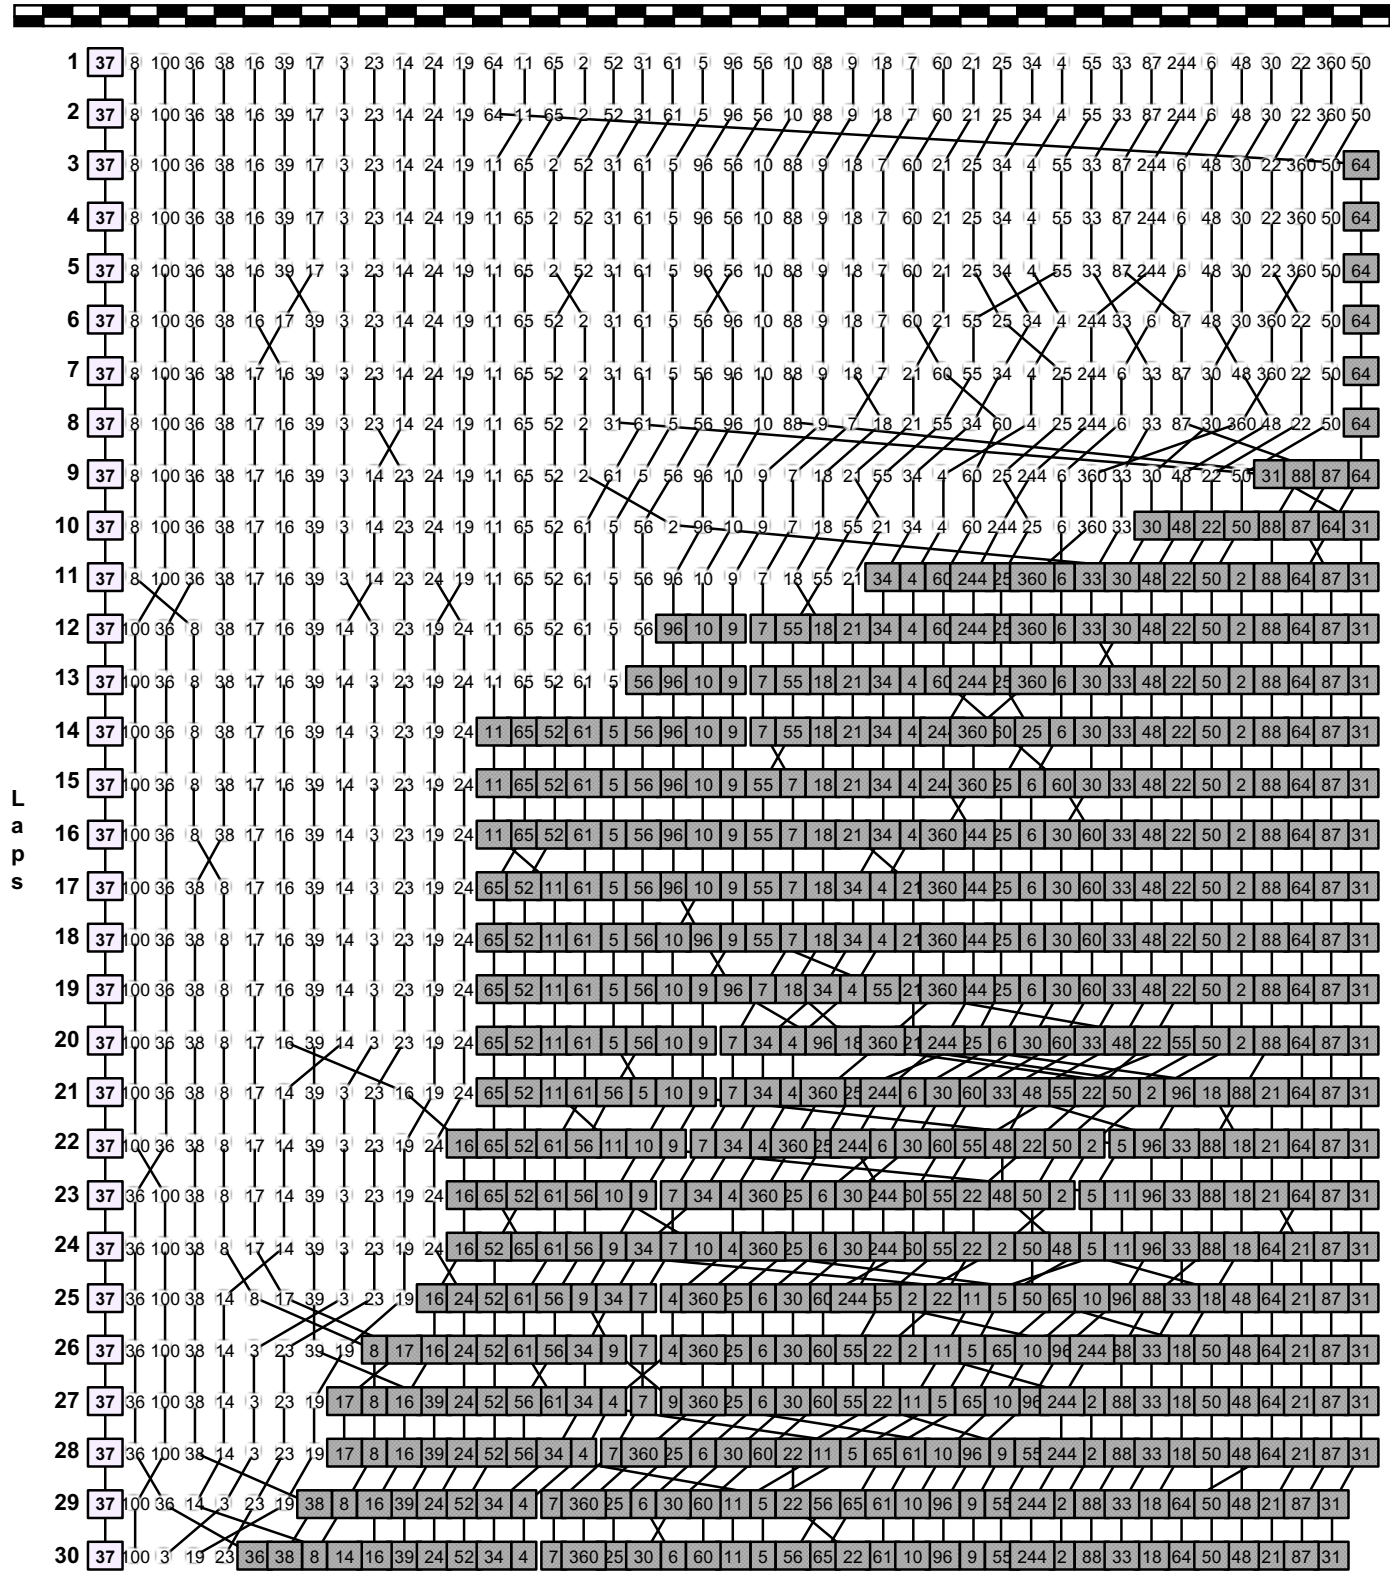

SUPER GT 決勝レース

2020 / 7 / 19

ラップチャート

Weather : Fine
Track : Dry

Fuji Speedway(4,563m)

Pos	1	2	3	4	5	6	7	8	9	10	11	12	13	14	15	16	17	18	19	20	21	22	23	24	25	26	27	28	29	30	31	32	33	34	35	36	37	38	39	40	41	42	43	44	
Grid	37	8	36	100	38	39	3	16	17	23	14	19	64	12	24	65	11	2	52	31	61	5	61	96	56	88	10	18	9	60	7	25	34	4	21	33	87	55	244	6	48	30	22	360	50

SUPER GT 決勝レース

2020/7/19 :

ラップチャート

Weather :Fine

Track :Dry

Fuji Speedway(4,563m)